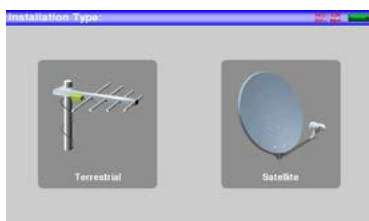

STM 48 HD

MESUREUR TACTILE COMPACT

L'outil idéal pour vérifier vos installations Terrestres (DVB-T et DVB-T2) et Satellites (DVB-S et DVB-S2)

Réf. 0145027R13

- Boîtier robuste et compact
- Écran couleur 7 pouces tactile
- Affichage des programmes MPEG-2 et MPEG-4
- Pointeur satellite et terrestre
- Interface USB (pour mises à jour)
- Utilisation simple
- Faible poids : 1.2 kg
- Chargeur 220V intégré + sacoche

Menu autoset :
Permet de télécharger automatiquement les plans de fréquences Satellite et Terrestre

Accès direct aux fonctions & aide aux réglages

Analyse spectrale précise et rapide

Caractéristiques Techniques	
Dimensions	250 x 165 x 65 mm
Normes de diffusion	DVB-T, T2, T2 Lite, DVB-S, DVB-S2
Mesure	BER, MER, paquets perdus, ainsi que les mesures d'échos (DVB-T et DVB-T2)
Fréquences Terrestre	45-865 MHz
Fréquences Satellite	900 – 2150 MHz